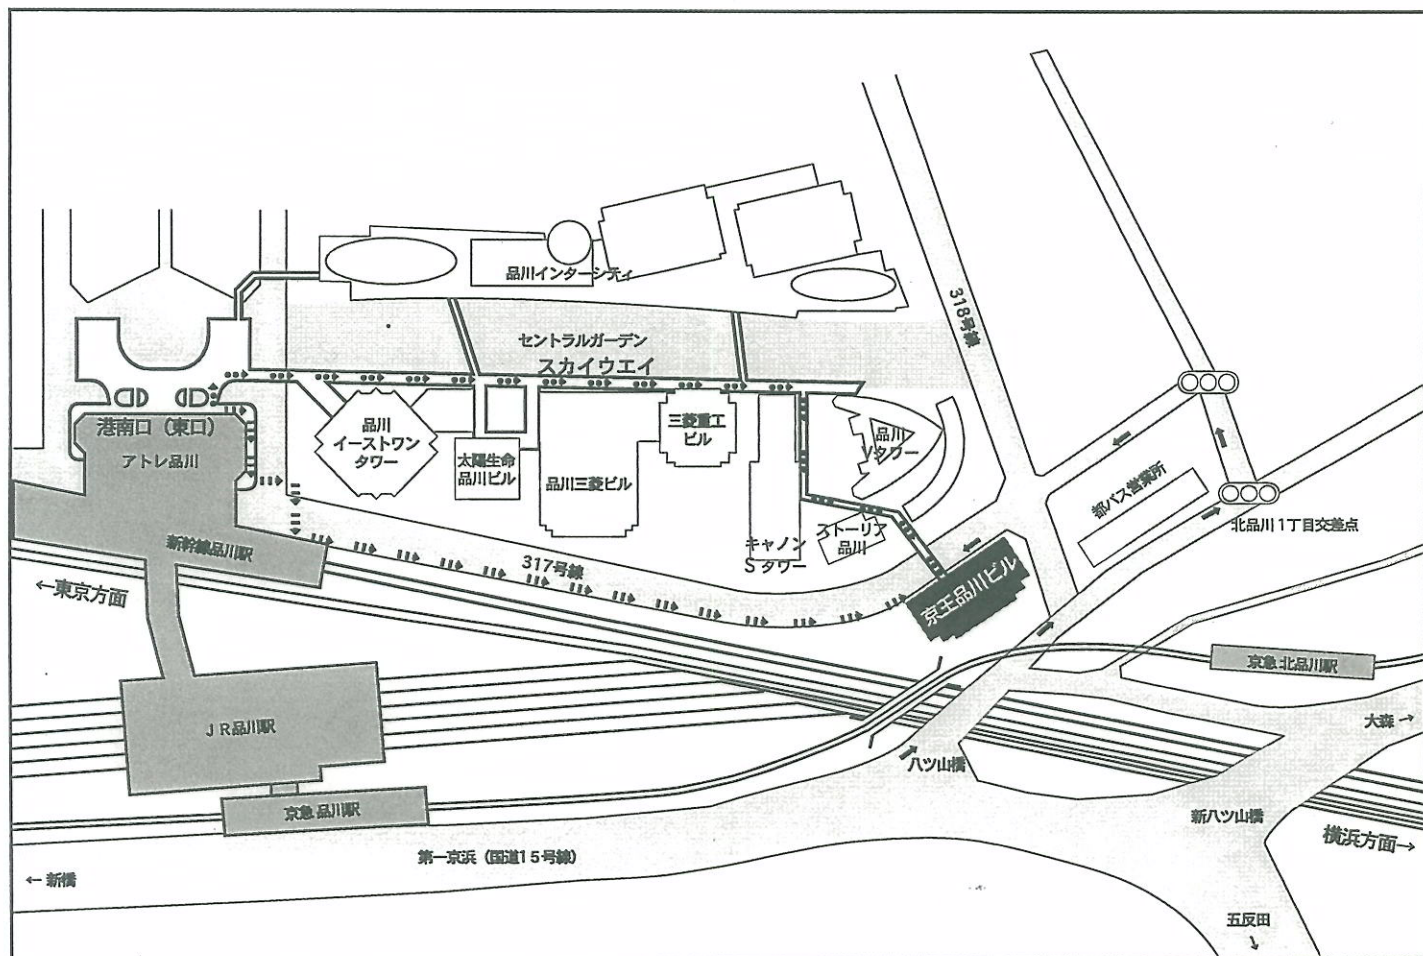

Dining
FORTUNA 案内図
(ダイニング フォルトナ)

電車でお越しの場合

JR品川駅 港南口（東口）からスカイウェイをご利用の方は ●●▶ 案内図順路にてお進みください。（徒歩7分程度）

JR品川駅 港南口（東口）から街路（317号線）をご利用の方は 〓▶ 案内図順路にてお進みください。（徒歩7分程度）

お車でお越しの場合

第一京浜（国道15号線）より八ツ山橋を渡り、北品川一丁目交差点左折後、➡ 案内図順路にてお進みください。