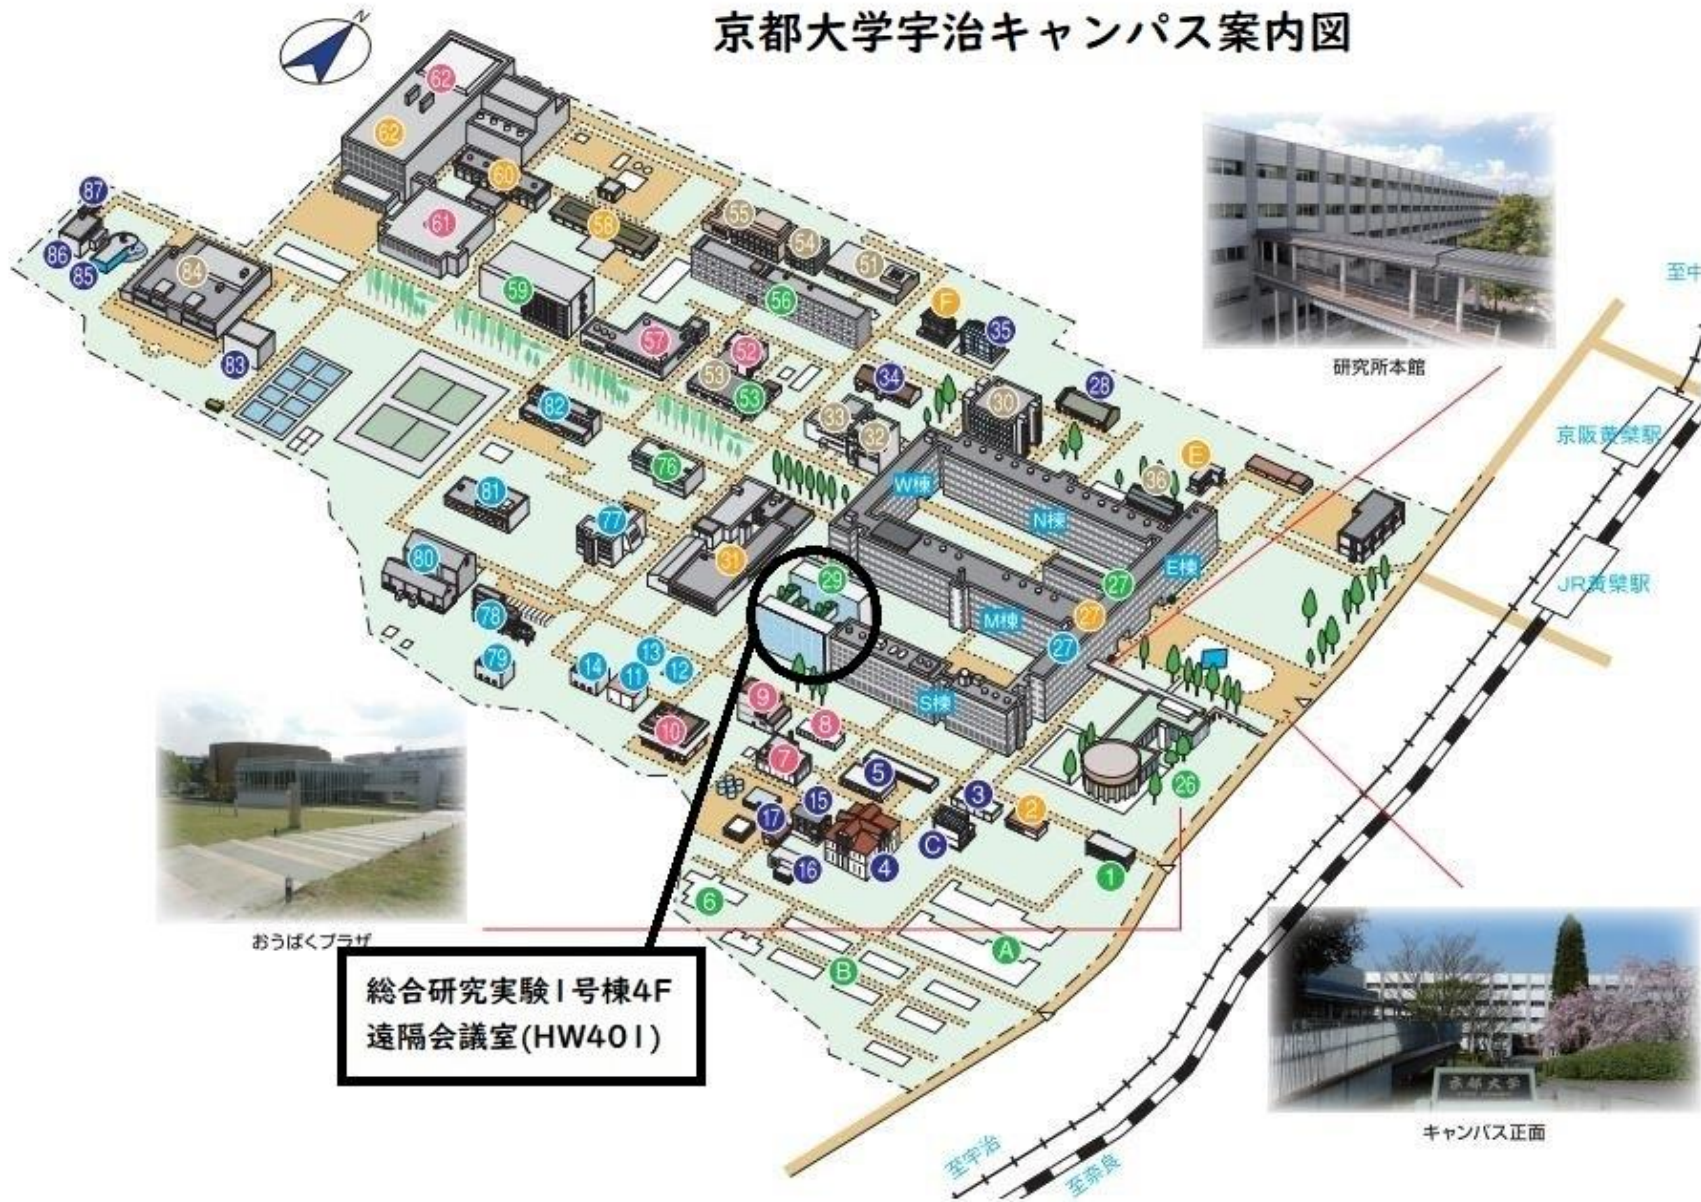

京都大学宇治キャンパス案内図

JR黄檗へは京都駅から奈良線普通に乗車約20分・徒歩5分

京阪黄檗へは中書島から京阪宇治線普通乗車約20分・徒歩10分