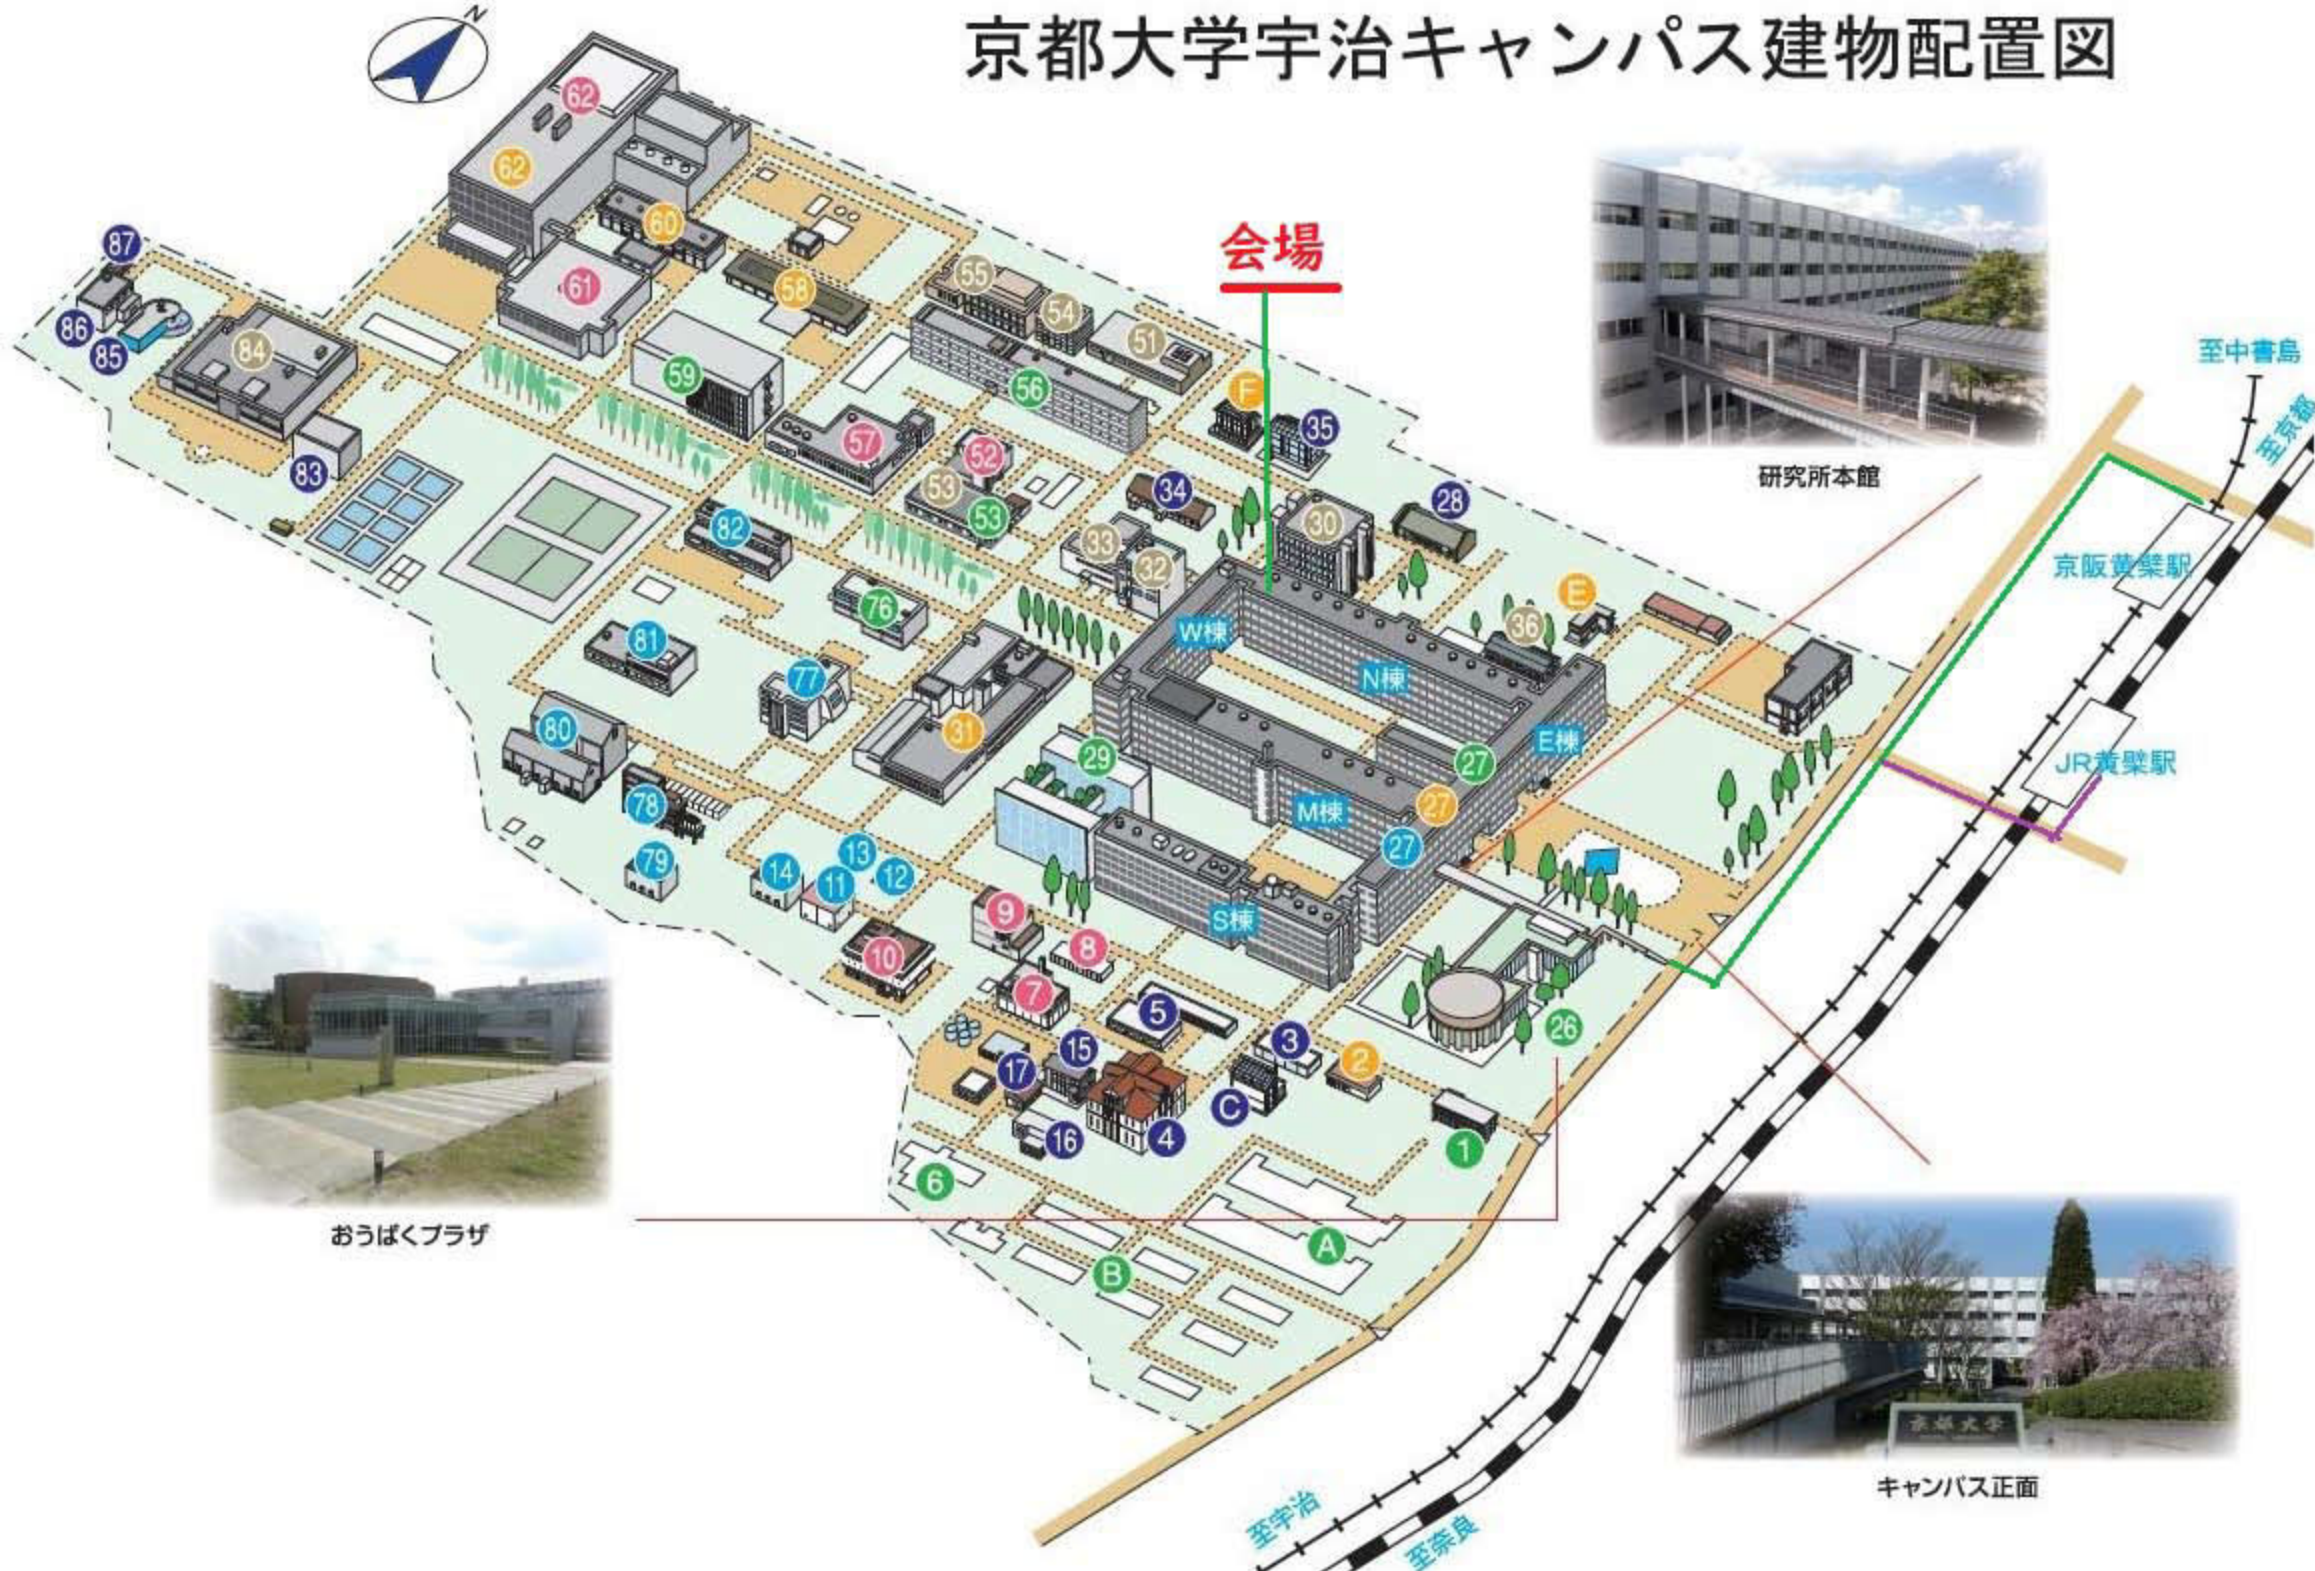

# 京都大学宇治キャンパス建物配置図

会場

研究所本館

おうばくプラザ

京阪黄葉駅  
JR黄葉駅

至中書島  
至京都

至宇治  
至奈良

キャンパス正面

# 5F

総合研究  
実験棟

- 化学研究所
- エネルギー理工学研究所
- 生存圏研究所
- 防災研究所
- 農学研究科

-  EV
-  WC
-  階段

会場  
5階N571

3階から入り、  
エレベーターで  
5階へ

N棟

E棟